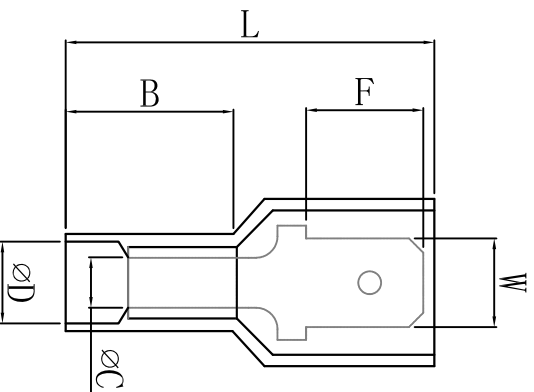

料号 material No.	品名 Parts Name	型号 Part NO.	接插规格 connecting spec	W	F	L	B	∅D	∅C	T
40-MDFNY5.5-250	全绝缘接头	MDFNY5.5-250	0.8*6.35	6.35	7.7	24.0	11.0	5.0	3.4	0.8

导线截面: 4-6mm² (美国线规12-10)
 最大电流: I_{max}=24A
 材 质: 黄铜
 绝缘套材料: 尼龙
 颜色: 黄色

未经许可不得修改和复印
 该知识产权属于技术质量部

DIMENSION		TOLERANCES		NEW PART		REVISION RECORD		DATE	
0.0	±0.5								
0.00									
FIRST ANGLE PROJ		A							
		LTR.							
DWG. BY	CHK. BY	APP. BY	UNIT	DWG. NO.					
liu liang	william	wang shiyuan	mm						
			REV.						
			A						
				HIMA/OR-JZ-40-MDFNY5.5-25					