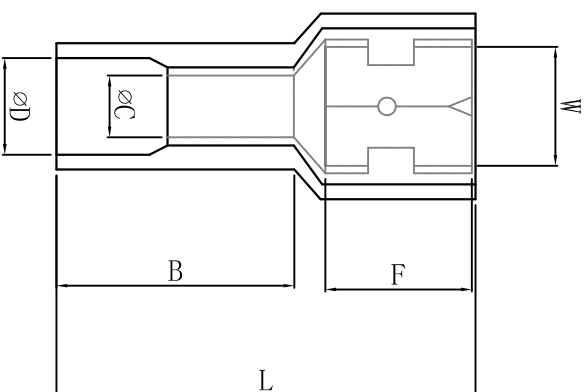

料号 material No.	品名 Parts Name	型号 Part NO.	接插规格 connecting spec	W	F	L	B	∅D	∅C	T
40-FDFNY1.25-250	全绝缘接头	FDFNY1.25-250	0.8*6.35	6.6	7.3	22.0	12.0	4.0	1.7	0.45

导线截面: 0.5-1.5mm² (美国线规22-16)
 最大电流: I_{max}=10A
 材 质: 黄铜
 绝缘套材料: 尼龙
 颜色: 红色

未经许可不得修改和复印
 该知识产权属于技术质量部

DIMENSION		TOLERANCES		NEW PART		REVISION RECORD		DATE	
0.0	±0.5								
0.00									
FIRST ANGLE PROJ		A							
		LTR.							
DWG. BY	CHK. BY	APP. BY	DWG. NO.	UNIT					
liu liang	william	wang shiyuan	HIMA/OR-JZ-40-FDFNY1.25-250	mm					
	REV.			A					